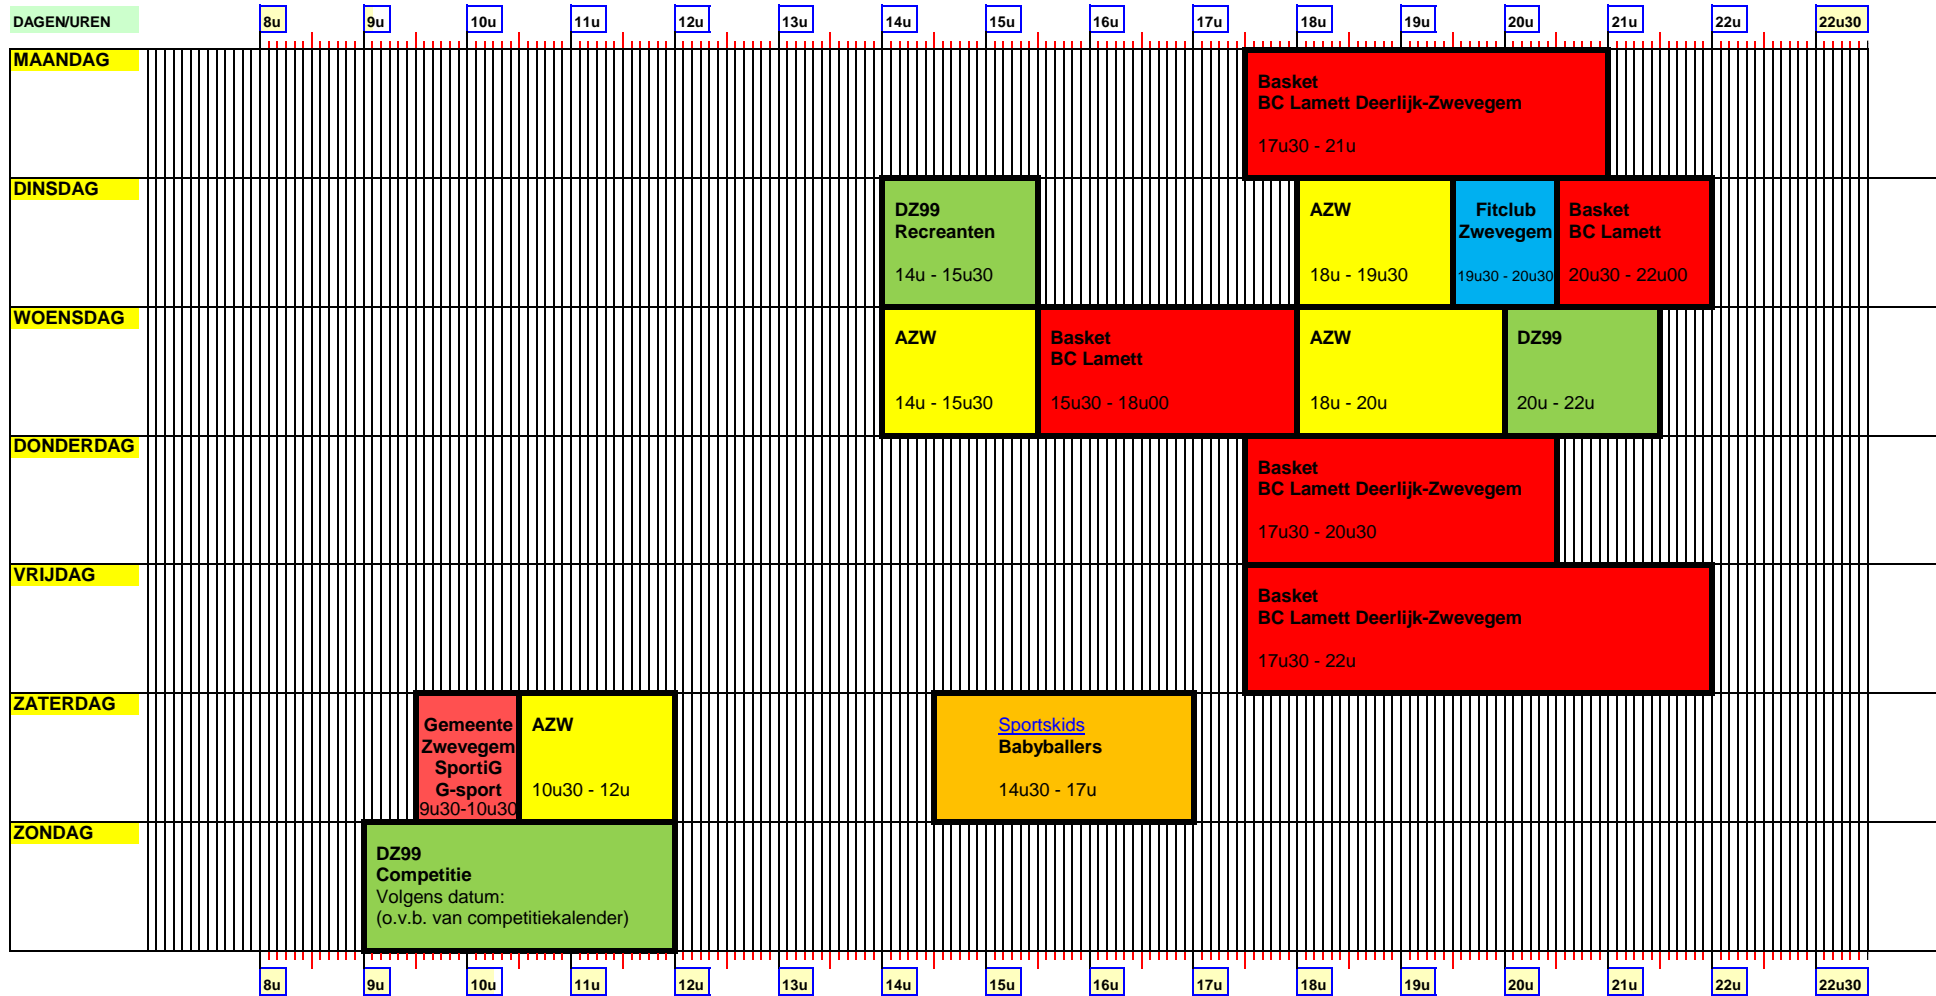

Bezetting Sporthal 2.1 - Lago Club Zwevegem - 2024-2025

- LEGENDE:**
- 1** AZW - Atletiek Zwevegem
Start van 01/11/2024 tot 31/03/2025
bij voorkeur aanwezigheid valmat hoog + staanders
 - 2** Davoz volley Zwevegem
 - 3** DZ99 - Badmintonclub Zwevegem
Start van 19/08/2024 - 26/06/2025
Afhankelijk van categorie
 - 4** Basket BC Lamett Deerlijk-Zwevegem
Start van 19/08/2024 tot 16/05/2025
geen training van 23/12/2024 t.e.m. 1/1/2025
 - 5** Fitclub Zwevegem
Start van 1/10/2024 tot 29/04/2025
Niet op FD en bijzondere activiteiten
 - 6** Sportskids - Babyballers
Start van 7/09/2024 tot 14/06/2025
Uitgezonderd schoolvakanties en Feestdagen
 - 7** Gemeente Zwevegem
seizoen 2024-2025
