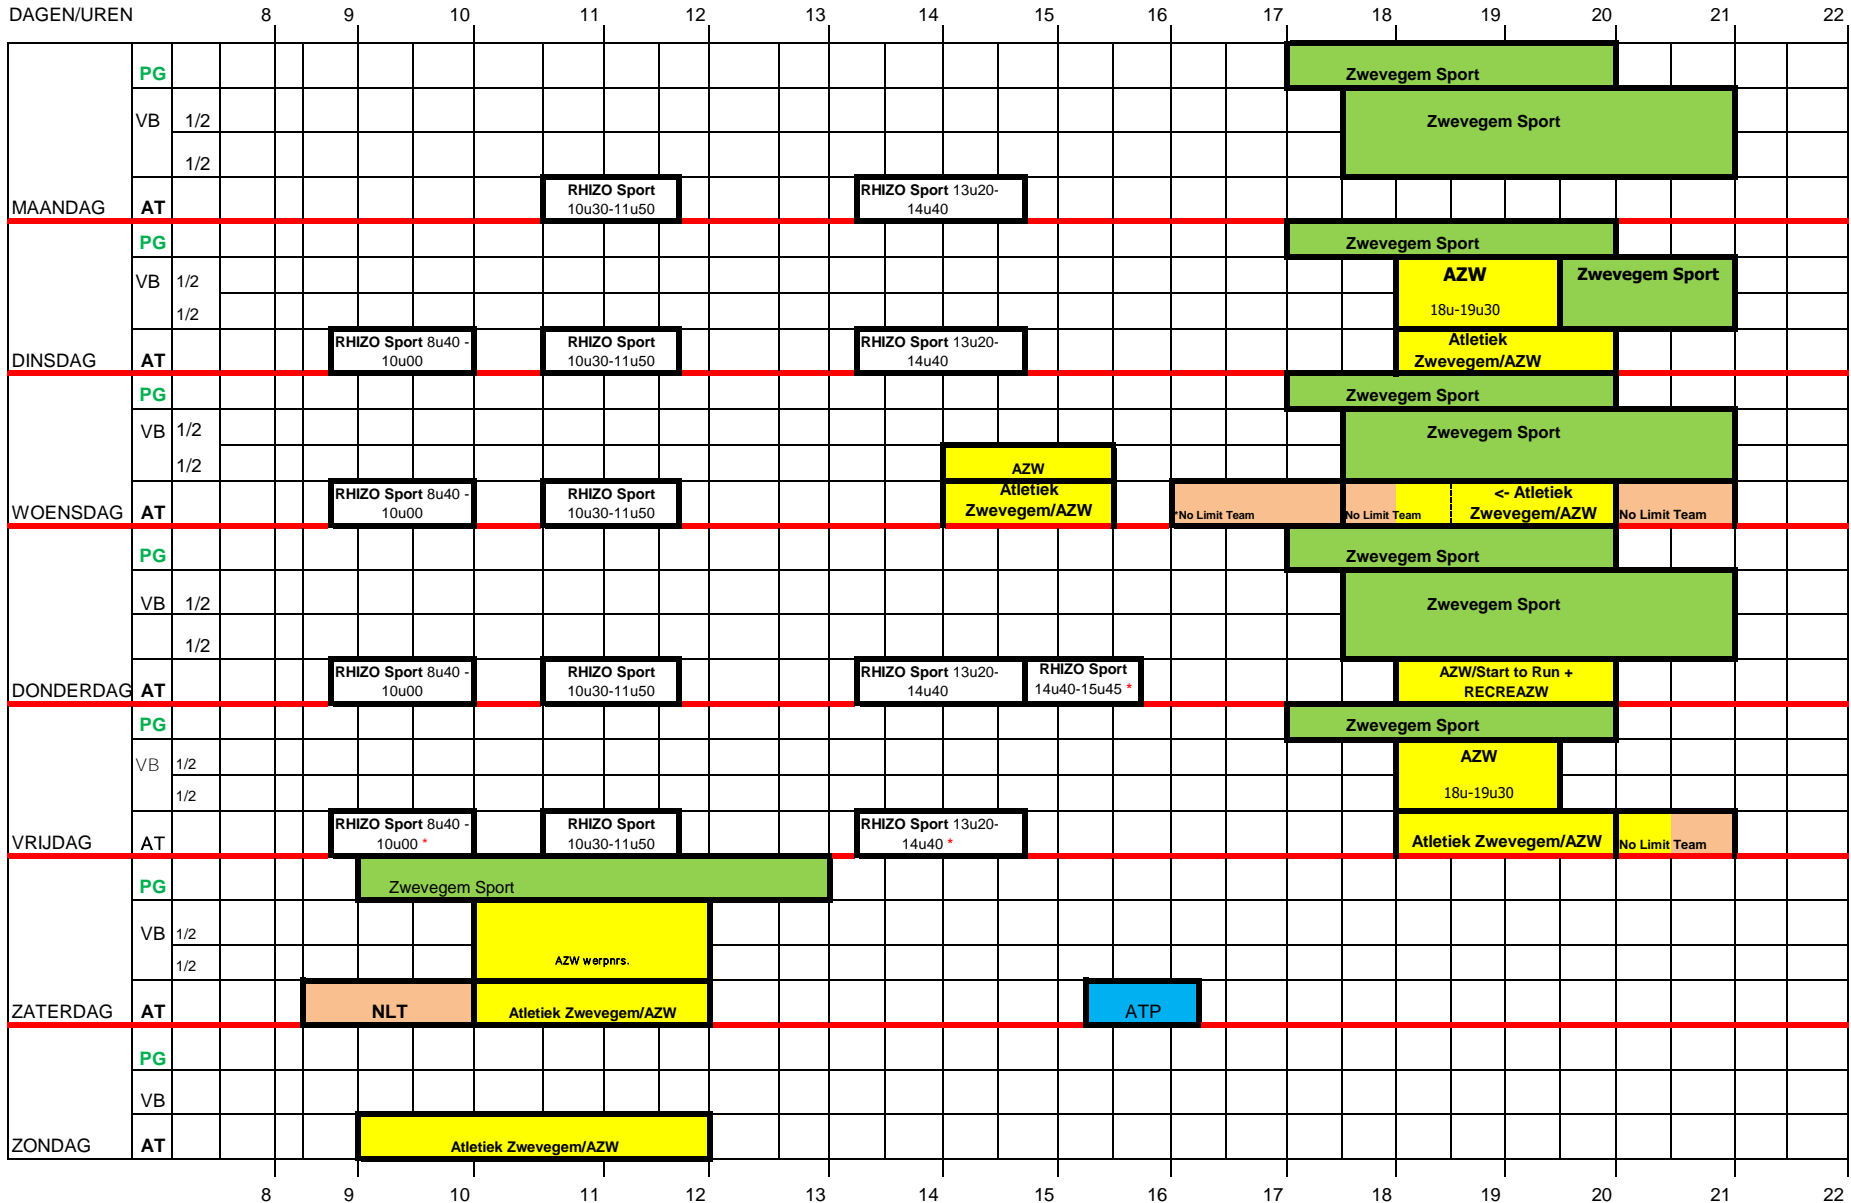

VASTE BEZETTING SPORTPUNT 3 - VOETBAL/ATLETIEK 2024 - 2025

LEGENDE :

- PG:** Polyvalente Groenzone/Dulveljtjesterreinen
- VT:** Voetbaltraining Zwevegum Sport
- AZW:** Training Atletiek Zwevegum/AZW
- RECREAZW:** Jogging
- NLT:** No Limit Team Zwevegum/Avelgem
- RHIZO:** RHIZO - College zwevegum
- RHIZO Oost:** RHIZO Campus Oost Kortrijk-sportschool
- ATP:** Atlete Team Performance

01/07/2024-12/05/2025
 PG 01/07/2024-12/05/2025
 01/11/2024 - 31/10/2025
 schooljaar 2024-2025: 2/9 tot 21/6/2025
 * enkel B-week