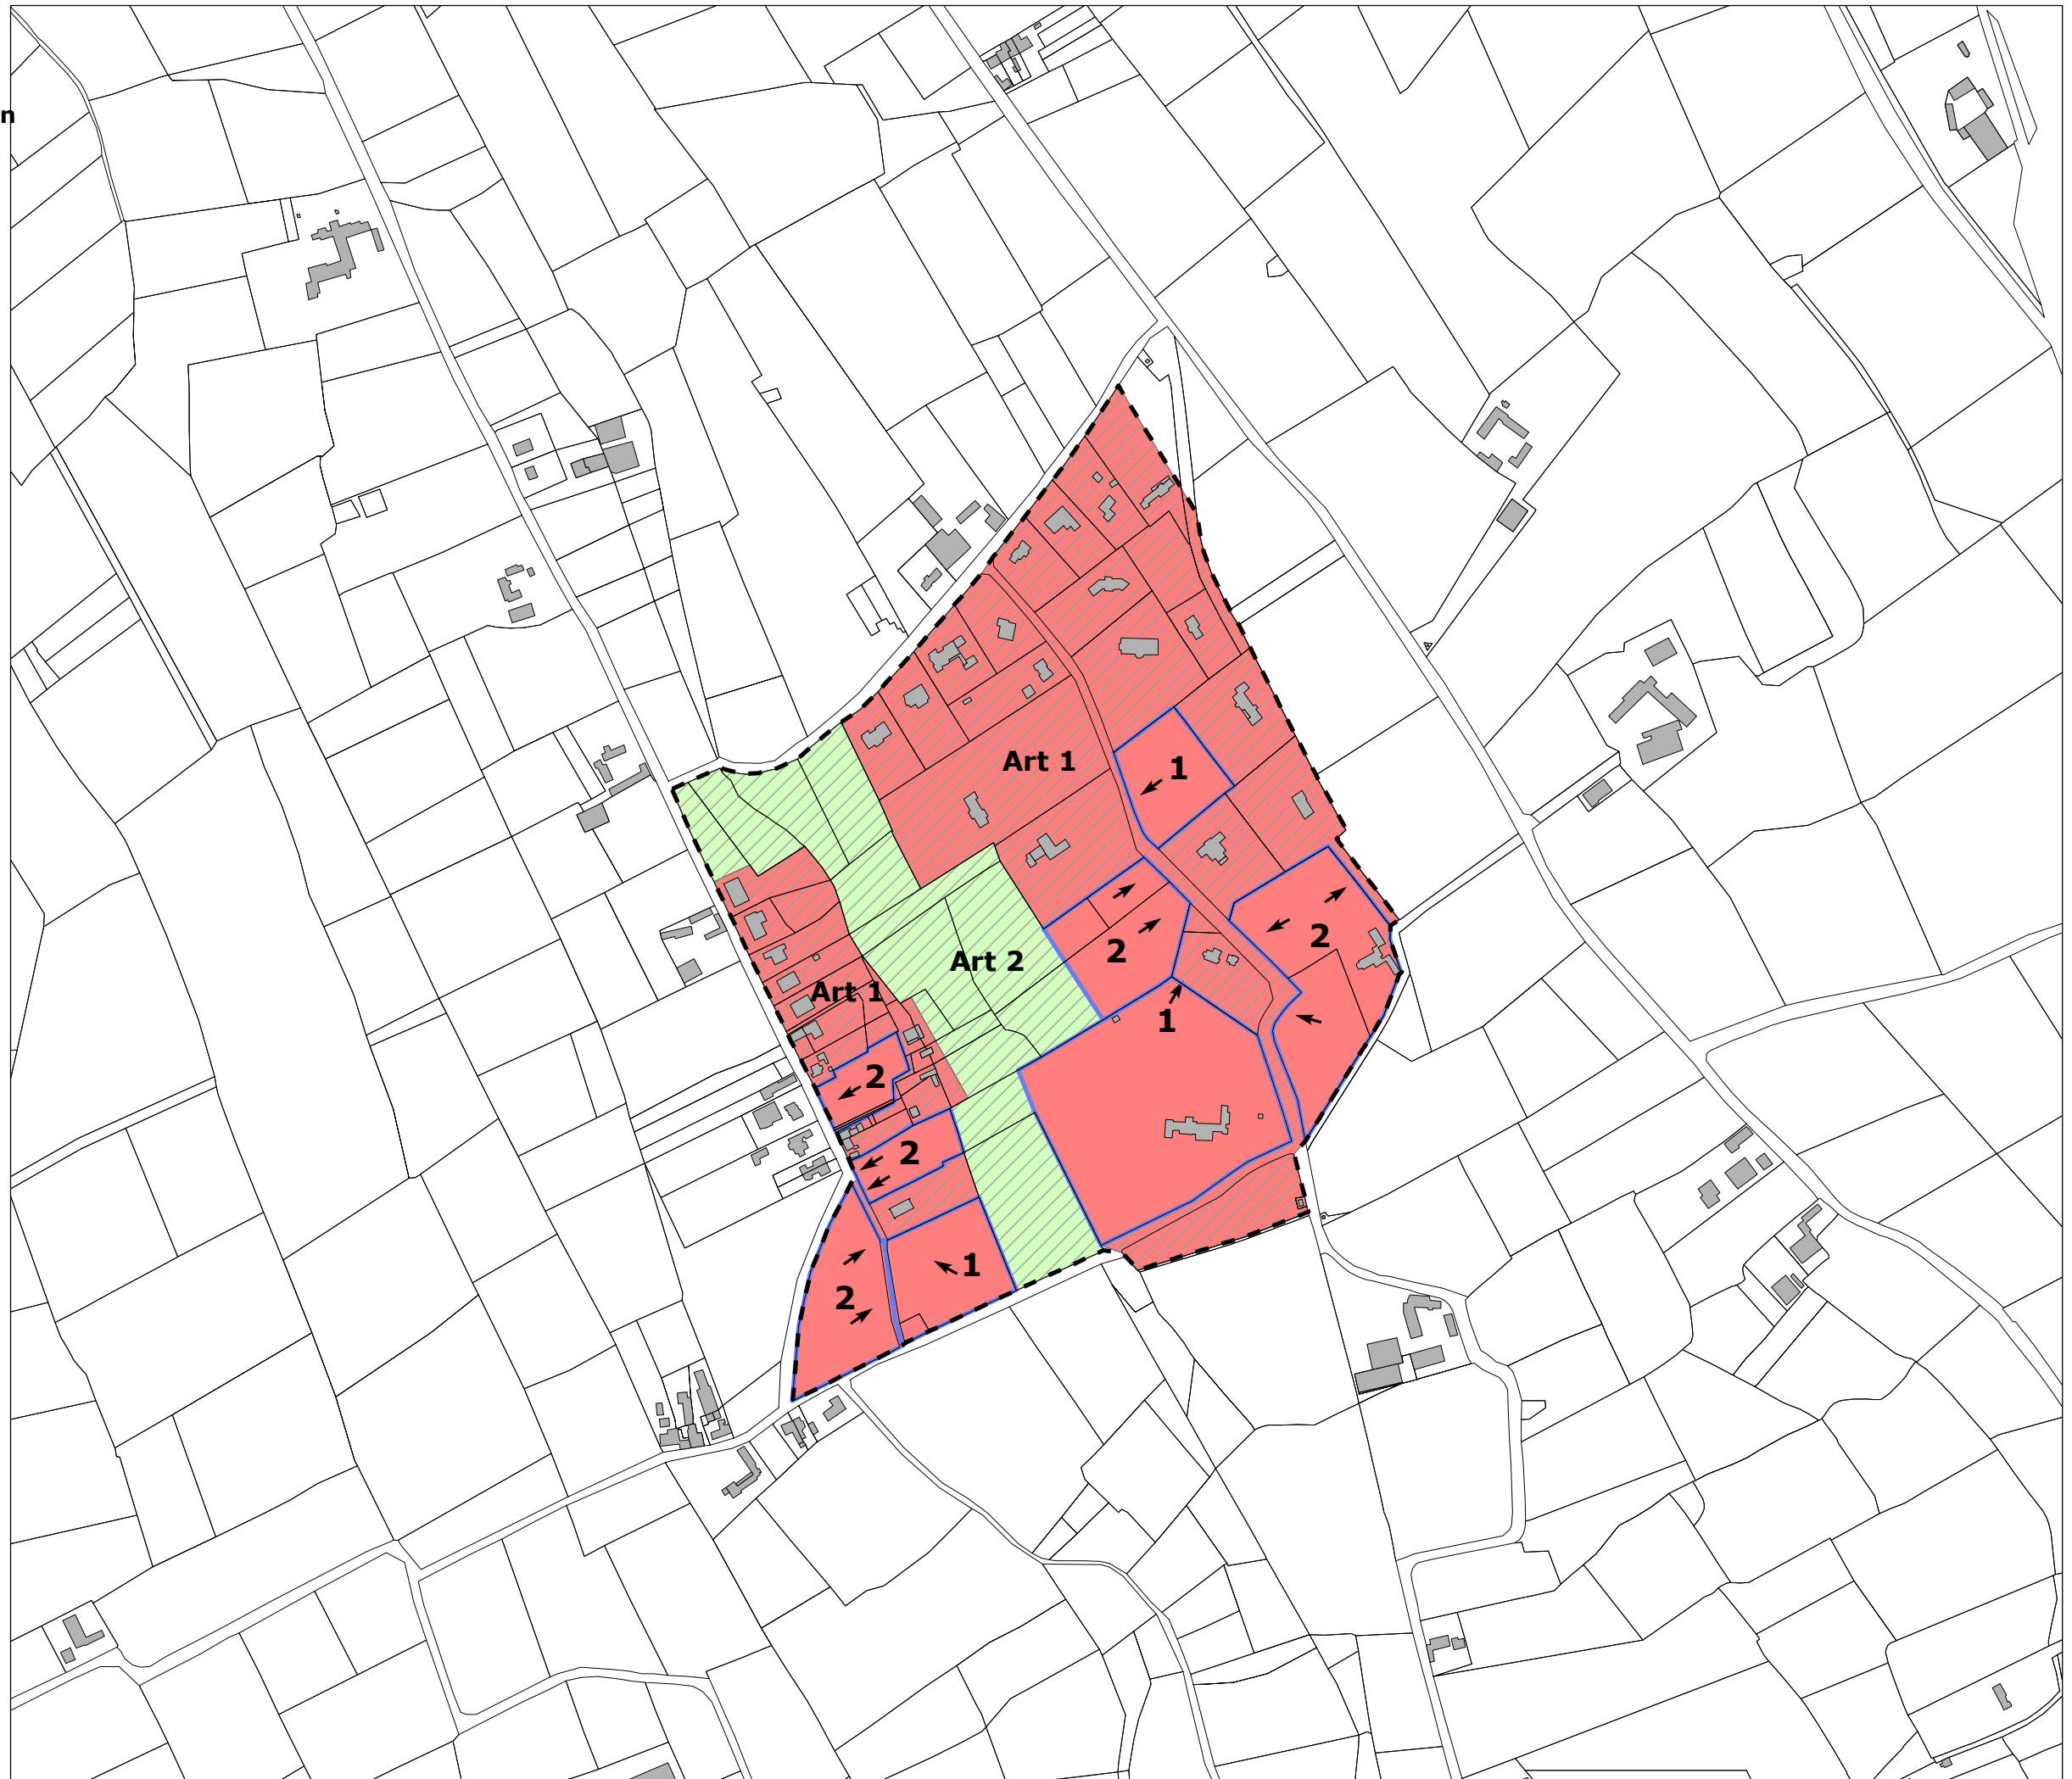

**Feitelijke toestand - bestemmingsplan**

legende - figuur nr. 08

-  plangebied
-  lokaal woongebied met lage dichtheid en groen karakter
-  maximaal X op te richten woningen
-  gebied met bouwverbod voor nieuwe woningen
-  open gebied
-  erftoegang

0 50 100 200 Meters

schaal 1:5,000