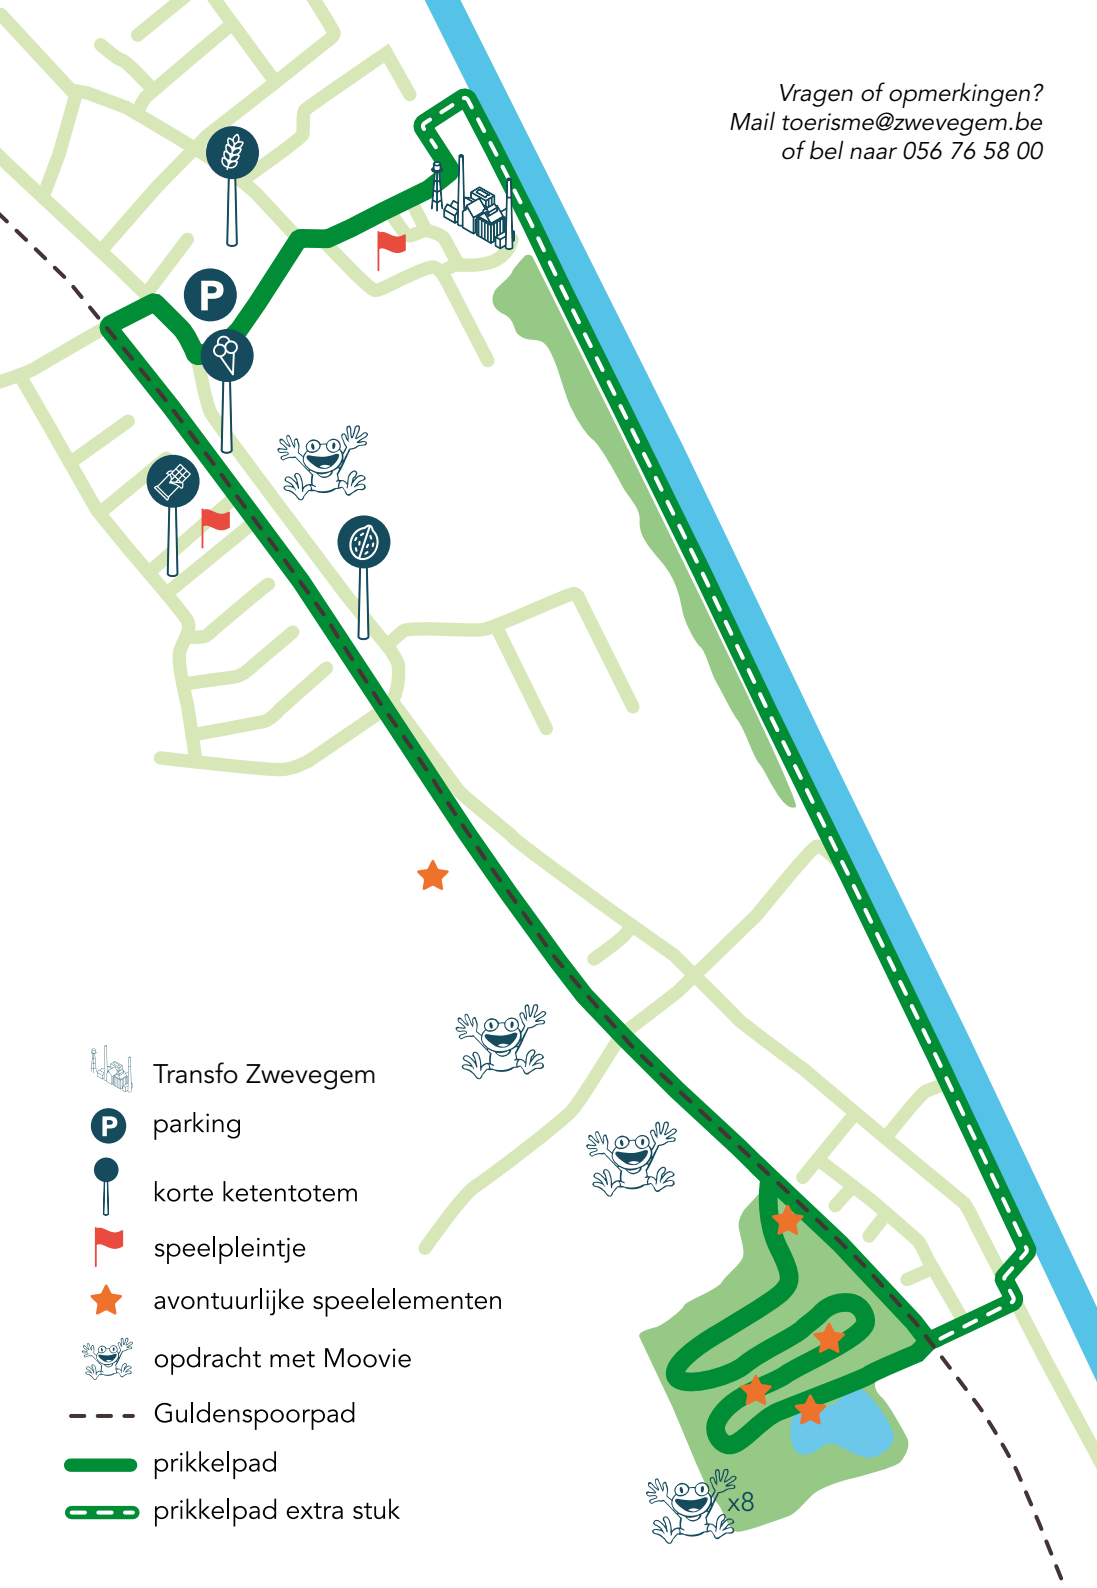

Vragen of opmerkingen?
Mail toerisme@zwevegem.be
of bel naar 056 76 58 00

Transfo Zwevegem

parking

korte ketentotem

speelpleintje

avontuurlijke speelelementen

opdracht met Moovie

--- Guldenspoorpad

— prikkelpad

— prikkelpad extra stuk