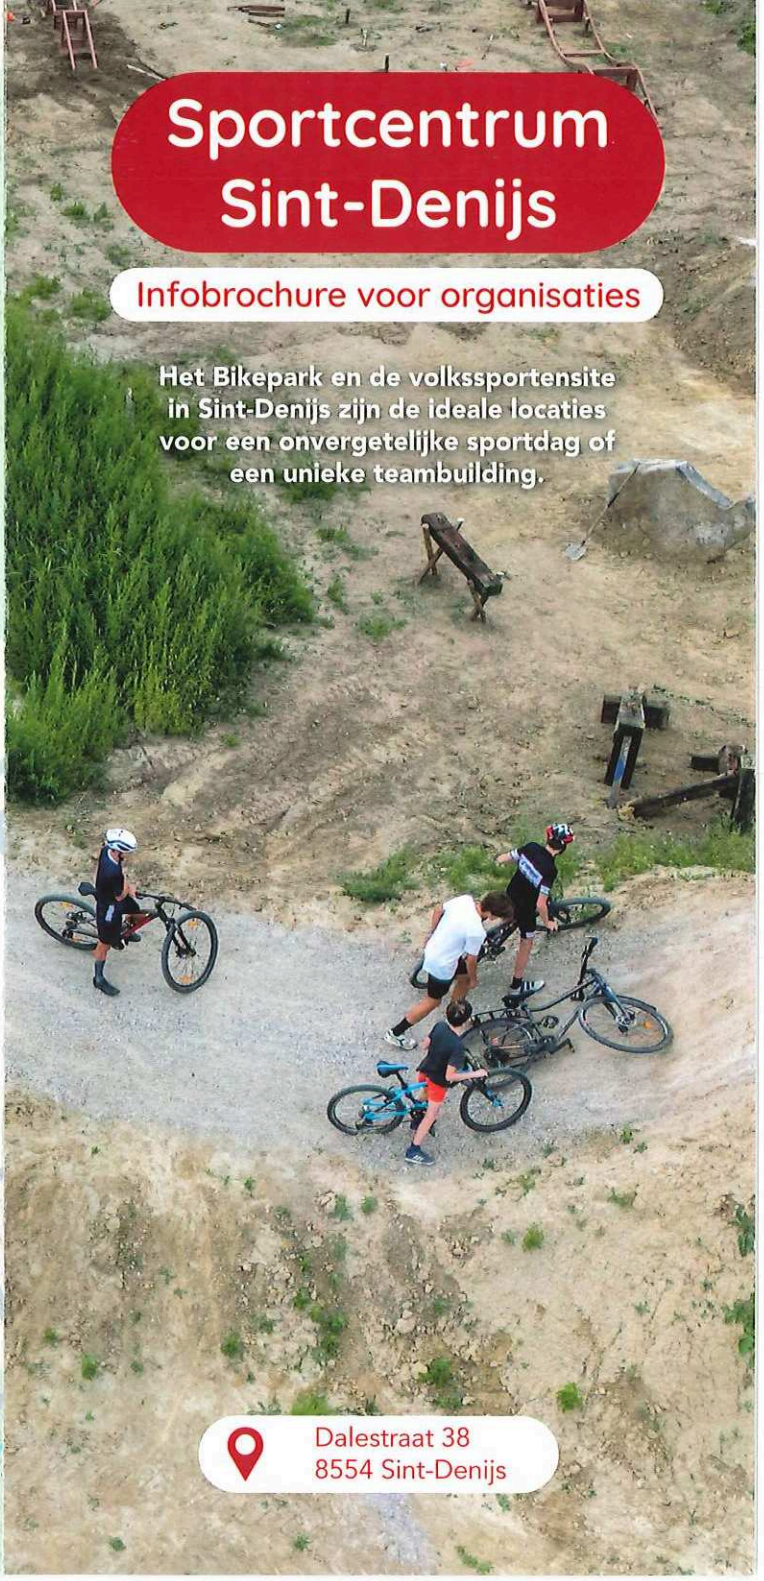

Sportcentrum Sint-Denijs

Infobrochure voor organisaties

Het Bikepark en de volkssportensite in Sint-Denijs zijn de ideale locaties voor een onvergetelijke sportdag of een unieke teambuilding.