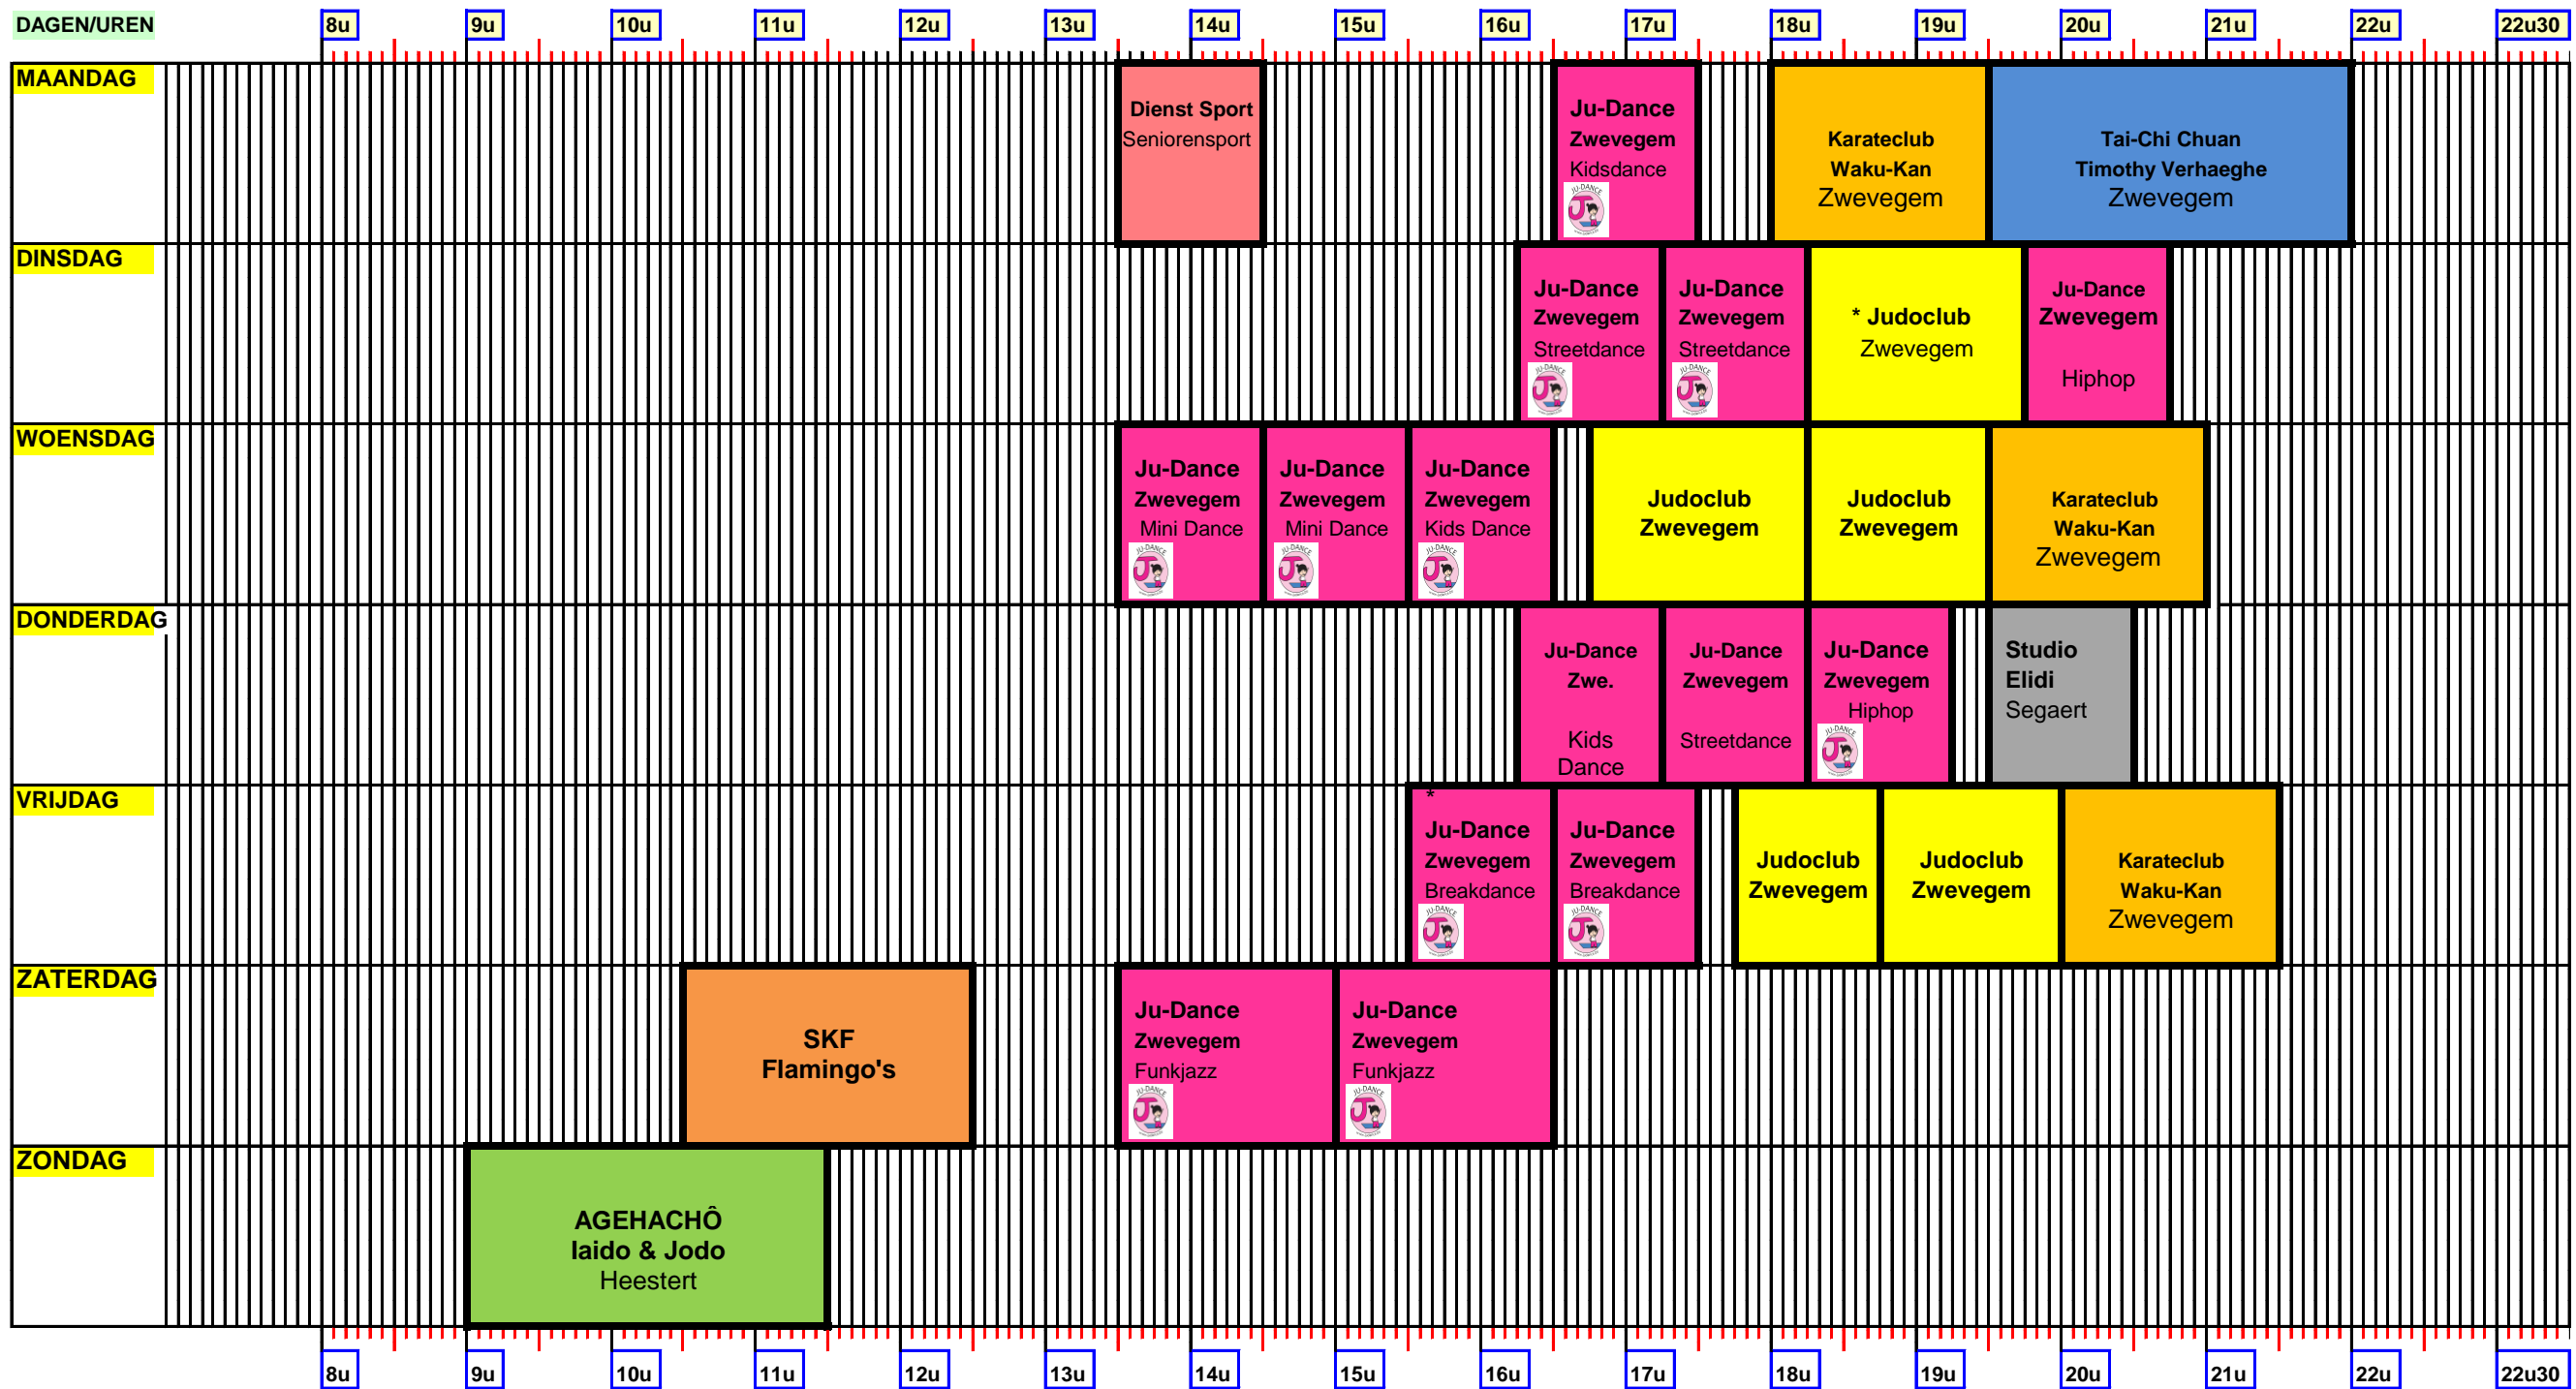

BEZETTING SPORTPUNT 1 - JUDOZAAL 2024-2025

LEGENDE:

1 JUDOCLUB ZWEVEGEM Start van 01/09/2024 tot 31/08/2025 <small>Aangepast tijdens vakanties niet tijdens Kerstvakantie * enkel 1ste en 2de dinsdag van de maand</small>	3 SKF DE FLAMINGO'S Zwe. Start van 31/08/2024 tot 28/06/2025 <small>Niet op 28/12/2024</small>	5 Practical Tai Chi Chuan Zwe. Start van 09/09/2024 tot 23/06/2025 <small>Niet tijdens schoolvakanties en feestdagen</small>	6 Ju-dance Zwevegem Start van 23/09/2024 tot 30/04/2025 <small>niet tijdens schoolvakanties/feestdagen</small>	9
2 Studio Elidi Start van 03/10/2024 tot 10/07/2025 <small>Niet tijdens vakanties en Feestdagen wel 3/7 en 10/07/2024</small>	4 KARATECLUB WAKU-KAN Zwe. Start van 02/09/2024 tot 30/06/2025 <small>uitgez. Kerstverlof</small>	6 AGEHACHÔ-IAIDO & JODO Heestert Start van 18/08/2024 tot 20/07/2025 <small>Niet tijdens Kerst- en Paasvakantie</small>	8 Gemeente Zwevegem - Dienst Sport 23/9/2024 t.e.m. 2/12/2024 13/01/2025 t.e.m. 24/03/2025 28/04/2025 t.e.m. 30/06/2025 <small>Niet tijdens vakanties</small>	10